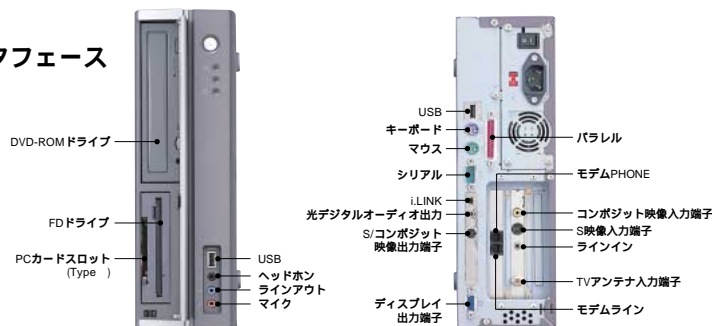

多彩なインタフェース