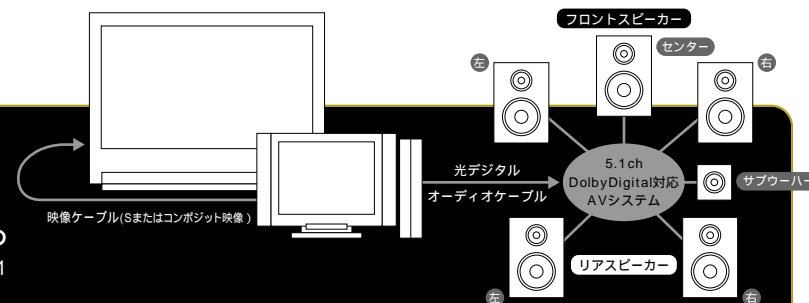

DVDホームシアター

Dolby Digital & 大画面表示で、リビングはホームシアターになる。

TVとつなげて、大画面でDVDが見られる

S/コンボジット映像出力で、お手持ちのTVと接続すれば、TVの大画面いっぱいDVDの映像を映し出せます。

5.1ch Dolby Digital対応 映画館の臨場感が味わえる

光デジタルオーディオ出力端子を装備。ドルビーデジタル対応のAVシステムと接続すれば、前後左右からあふれ出す立体音響(5.1チャンネルサラウンド)が楽しめます。