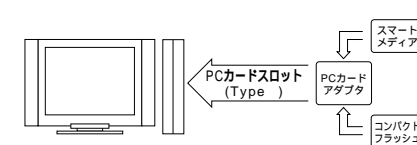

デジタルカメラ画像編集

デジタルカメラの画像を使って、ハガキやシールが作れる。

デジタルカメラの画像編集も簡単

PCカードスロット(Type)を標準装備。スマートメディアやコンパクトフラッシュに対応した、PCカードアダプタと連携すれば、デジタルカメラで撮った画像を取り込みます。写真合成やカード、アルバム、プリクラ風シールが手軽に作れる「メディアシェフ/あるばむ」と「メディアシェフ/ぷりん」とをプレインストール。メニュー画面に従った簡単操作で、デジタルカメラの画像編集が行えます。