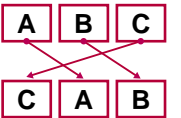

映像をカットしたり、つないだり、カンタンビデオ編集

DVテープに出力

編集したデータは、DVテープに出力できます。映像のワンシーンを入れたビデオラベルやビデオクリップのタイトルシールも作れるので、編集がますます楽しくなります。さらに、動画の中からお気に入りのシーンを静止画として取り込めるので、アルバムがカンタンにつくれます。

カット割り編集

取り込んだ映像をカットして入れ替えたり、つないだりできます。印象的なシーンの挿入もできます。ディレクター気分でのままのストーリーに編集できます。