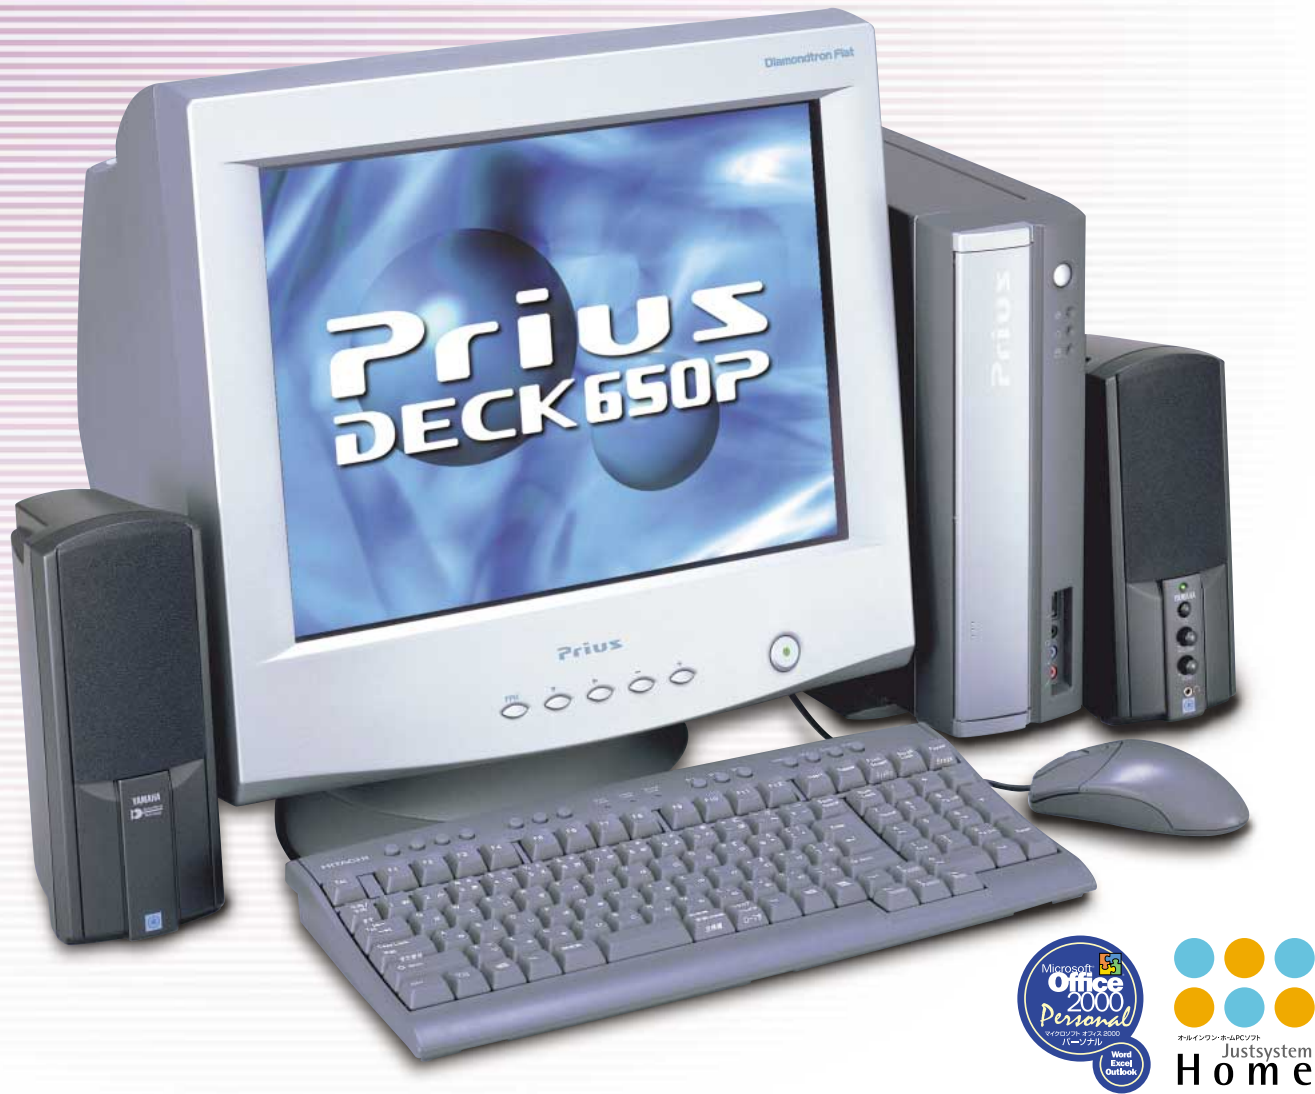

高画質17型フラットCRT搭載。
高音質スピーカーが標準添付のスタンダードモデル。

- タイムシフト TVウォッチング
- デジタルビデオ編集 音楽CD▶MD編集
- DVD & Dolby Digital

6507C60P	Intel®Pentium®IIIプロセッサ 600EMHz	128MB SDRAMメモリー	17型 フラットCRT	30.0GB HDD

8倍速 DVD-ROM ドライブ	56kbps FAX モデム	i.LINK	光デジタル オーディオ 出力	世界大百科 辞典	Office 2000 Personal

6507C60PJ	Intel®Pentium®IIIプロセッサ 600EMHz	128MB SDRAMメモリー	17型 フラットCRT	30.0GB HDD

8倍速 DVD-ROM ドライブ	56kbps FAX モデム	i.LINK	光デジタル オーディオ 出力	世界大百科 辞典	ジャスト ホーム

YAMAHA社製スピーカーシステム搭載

YAMAHA社製の5W×2(最大出力時)スピーカーを標準添付。低音域から高音域までのワイドレンジをカバーし、迫力のサウンドを存分に楽しめます。付属のスピーカーは、当社の保守サポート対象外です。保守サポートに関しては、ヤマハAV製品に対するお問い合わせ窓口(TEL: 03-5488-5500)にお問い合わせください。

場所を選ばないレイアウトフリー設計

設置スペースに応じて本体の置き方を縦置き、下置き、横置きと、レイアウトできます。

TV&DVDの高画質再生を実現した
ダイヤモンドトロン®17型CRT搭載

高解像度1,280×1,024ドット表示*が可能。大画面17型CRT採用。歪みの少ない平面ブラウン管「ダイヤモンドトロン®」を搭載。動画・CGから、図表・ワープロ文字などを美しく表示できます。

*1: Pure DVA使用時は1,024×768ドット表示になります。

- **自然でメリハリのある動画** 白と黒のハイコントラストを実現した、ファインピクチャーモード機能。
- **細かな文字もハッキリ見える** 0.25mmアパーチャグリルを採用。高精細な鮮明画質。
- **低反射で見やすい高画質** 外光反射を抑え、目の疲れの原因となる映り込みを低減。

ディスプレイ仕様

表示サイズ: 17型 / AGピッチ: 0.25mm / 水平走査周波数: 30~86kHz / 垂直走査周波数: 50~130kHz / 信号ケーブル長: 1.8m / 電源ケーブル長: 1.8m / 消費電力: 約90W(サスペンド時: 5W以下) / 外形寸法: 410.2(W)×435.3(D)×412.6(H)mm / 質量: 約19kg

リモコンでTV、DVDがカンタンに操作できる。
省スペースを重視したオールインワンモデル。