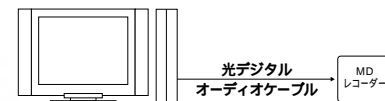

音楽CDから好きな曲を取り込むだけ

音楽CDからお気に入りの曲を取り込んで、好きな順に並べ替えるだけのカンタン編集。デジタルデータの高音質をそのままに、オリジナルサウンドライブラリーが作れます。タイトル曲名の入力も簡単にできるので、編集データの管理もラクラクです。

光デジタルオーディオケーブル、MDレコーダーは同梱されておりません。光デジタルオーディオ出力端子の形状は50P/丸形、610P/角形です。市販のものをご利用ください。