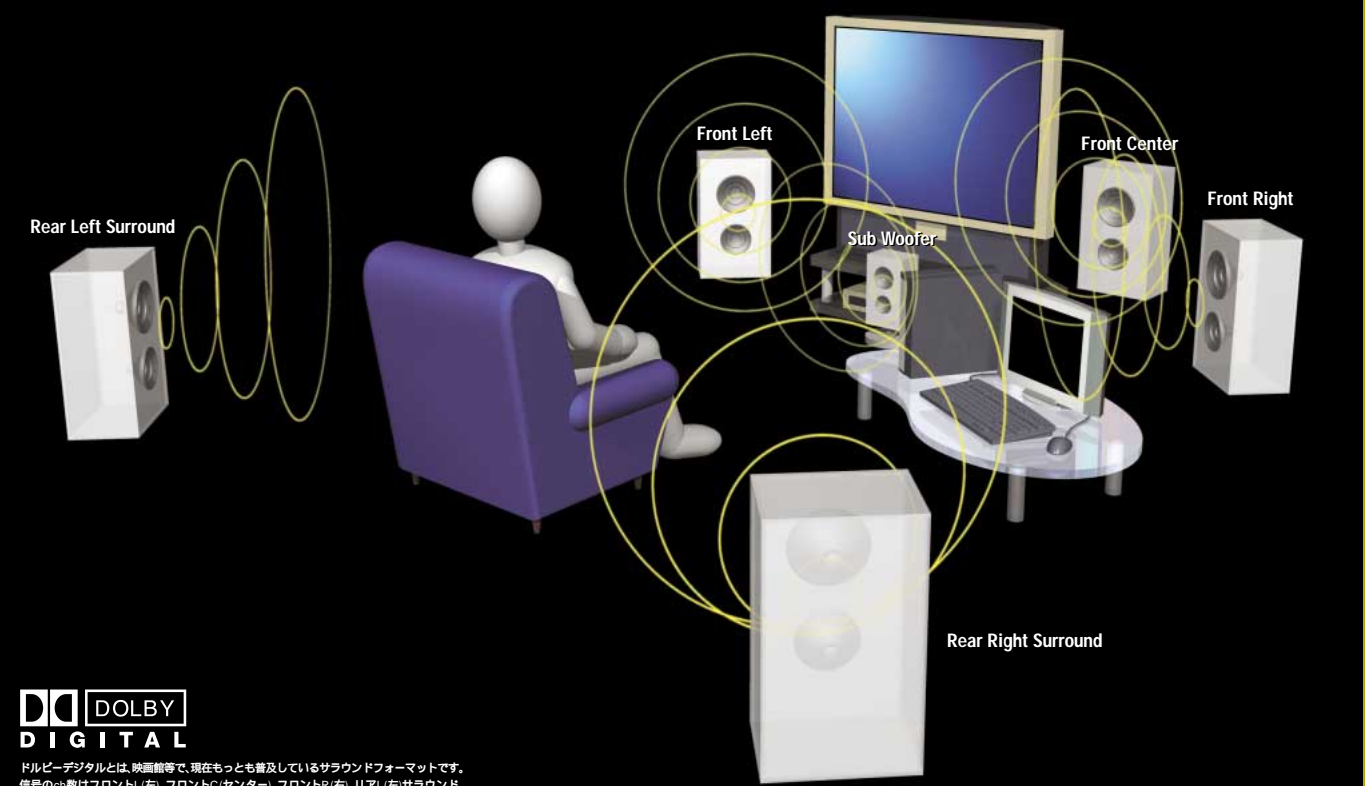

ドルビーヘッドホン機能を搭載。お手持ちのヘッドホンを本体に差し込むだけで、まるで映画館で聴いているようなリアルで迫力のあるデジタルサウンドが楽しめます。

ドルビーヘッドホンは、通常のヘッドホンを使ってあたかもスピーカーからの音声を聴いているかのように感じさせる技術です。映画などの5.1ch DVDタイトルを視聴している場合に実際の5.1chスピーカーシステムから聞こえてくると同様の波形をヘッドホンを通して各々の耳に伝えることにより、これまでのヘッドホンで聴いていた感覚よりもリアルな感覚で視聴することができます。

DVDホームシアター

Dolby Digital & 大画面表示で、リビングはホームシアターになる。

TVとつなげて、大画面でDVDが見られる

S/コンボジット映像出力で、お手持ちのTVと接続すれば、TVの大画面いっぱいDVDの映像を映し出せます。

5.1ch Dolby Digital対応 映画館の臨場感が味わえる

光デジタルオーディオ出力端子を装備。ドルビーデジタル対応のAVシステムと接続すれば、前後左右からあふれ出す立体音響(5.1チャンネルサラウンド)が楽しめます。

ドルビーデジタルとは、映画館等で、現在もっとも普及しているサラウンドフォーマットです。信号のch数はフロントL(左)、フロントC(センター)、フロントR(右)、リアL(左サラウンド)、リアR(右サラウンド)とサブウーハーで構成。前後左右の完全独立チャンネルにより、音場空間をリアルに再現。人のせりふはセンターチャンネルで固定。最低音はウーハーで再生し、劇場の臨場感を体験できます。

パソコンとTVで、DVD-TVなどの動画を同時に表示することはできません。TV、Dolby Digital対応のAVシステム、スピーカー、映像出力ケーブルは同梱されていません。市販のものをご利用ください。