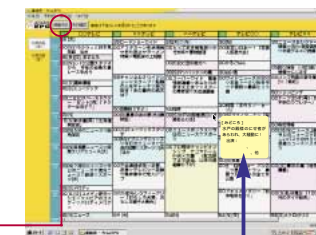

今のシーンをもう一度見たい、そんな時にはリバースボタンを押して、何度でも戻って楽しめます。特にお気に入りのシーンでは、ブックマークボタンをクリック。ジャンプボタンでいつでも瞬時に戻れます。
 巻き戻し時間: ブックマークは自動保存時間内(5分~120分/出荷時設定5分)で有効です。ブックマークは複数の登録も可能です。

タイムシフト ③ [時間差再生]機能

録画中の番組も、終了を待たずに頭から再生。

外出前に録画予約をしておけば、番組の途中で帰宅しても、録画終了を待つことなく、頭から楽しめます。不要な部分を早送りすれば、リアルタイムの放送(映像)に追いつくこともできます。
 映像再生は0.1~9.9倍速で設定可能です。(音声再生は1.0~2.2倍速の範囲で有効です。)

TVを録る

録画予約や長時間録画もお手のもの。

クリックするだけのカンタン録画予約
 テレビ番組の録画予約もカンタン。電子番組表(Prius EPG)の中から、録画したい番組を選び予約ボタンをマウスでクリックするだけで、最大7日間の予約設定ができます。予約した番組は、一覧表にして表示できます。またジャンル別・出演者などで検索して、関連番組を表示できます。

録画予約しておくと、予約時間に自動起動し、録画を開始します。予約
 主電源OFFの状態では起動しません。

電子番組表は、テレビ朝日系列全国24局からTV電波に乗せて、約2時間おきに最新の番組データが送られてきます。(無料)
 主電源をONにしておけば、ハードディスクに自動保存されます。
 データ放送は受信できない地域があります。またCATVでは、各放送局によって受信できない場合があります。事前に各放送局にお問い合わせください。

詳細情報のある番組のところにマウスカーソルを合わせると、詳しい番組情報を表示します。