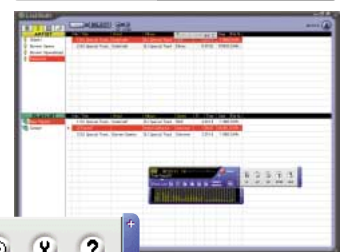

音楽CDから好きな曲を取り込むだけ

音楽CDからお気に入りの曲を取り込んで、好きな順に並べ替えるだけのカンタン編集。デジタルデータの高音質をそのままに、オリジナルサウンドライブラリーが作れます。タイトル曲名の入力も簡単にできるので、編集データの管理もラクラクです。

光デジタルオーディオケーブル、MDレコーダーは同梱されておりません。光デジタルオーディオ出力端子の形状は50P/丸形、610P/角形です。市販のものをご利用ください。

MD編集で自由に楽しむ

光デジタルオーディオ出力端子にMDレコーダー¹⁾をつなげば、編集したサウンドを録音できます。プレイリストの曲名をドラッグ&ドロップするだけのシンプル操作で、編集完成。部屋やクルマの中など、好きな場所で自分だけのMDが楽しめます。

¹⁾1.48kHzサンプリングコンバータ搭載のMDレコーダーと接続できます。

音楽編集ソフト BeatJam

MP3データは再生のみの対応になります。MP3へのデータ変換機能はありません。お客様が録音したものは個人またはご家庭で楽しむためのほかは、著作権法上、著作権者に無断で使用できません。