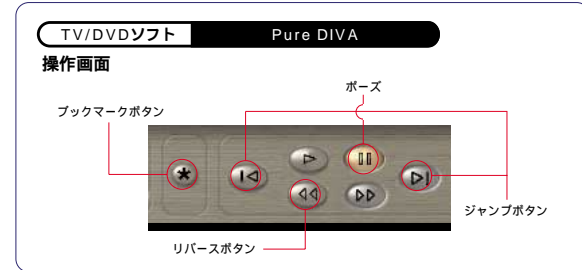

DVD HOME THEATER

DVDを高画質&高音質で楽しめる
DVD-ROMドライブ
 DVDソフトを大画面&高画質で見られる。
Dolby Digital & ホームシアター
 Dolby Digitalの立体音響でホームシアターを体験できる。

TVを見る

放送中のTV番組を、止める、進める、繰り返す。タイムシフト機能

簡単操作でTVウォッチング

TVチューナーボード搭載

アンテナに接続すれば、VHF/UHF/データ放送が楽しめます。データ放送を使えば、ニュースなどの最新情報が早くキャッチできます。