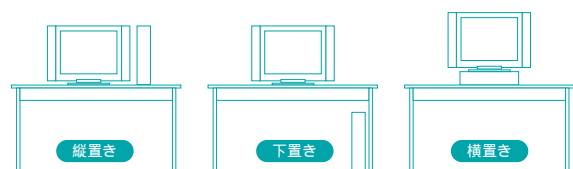

場所を選ばないレイアウトフリー設計