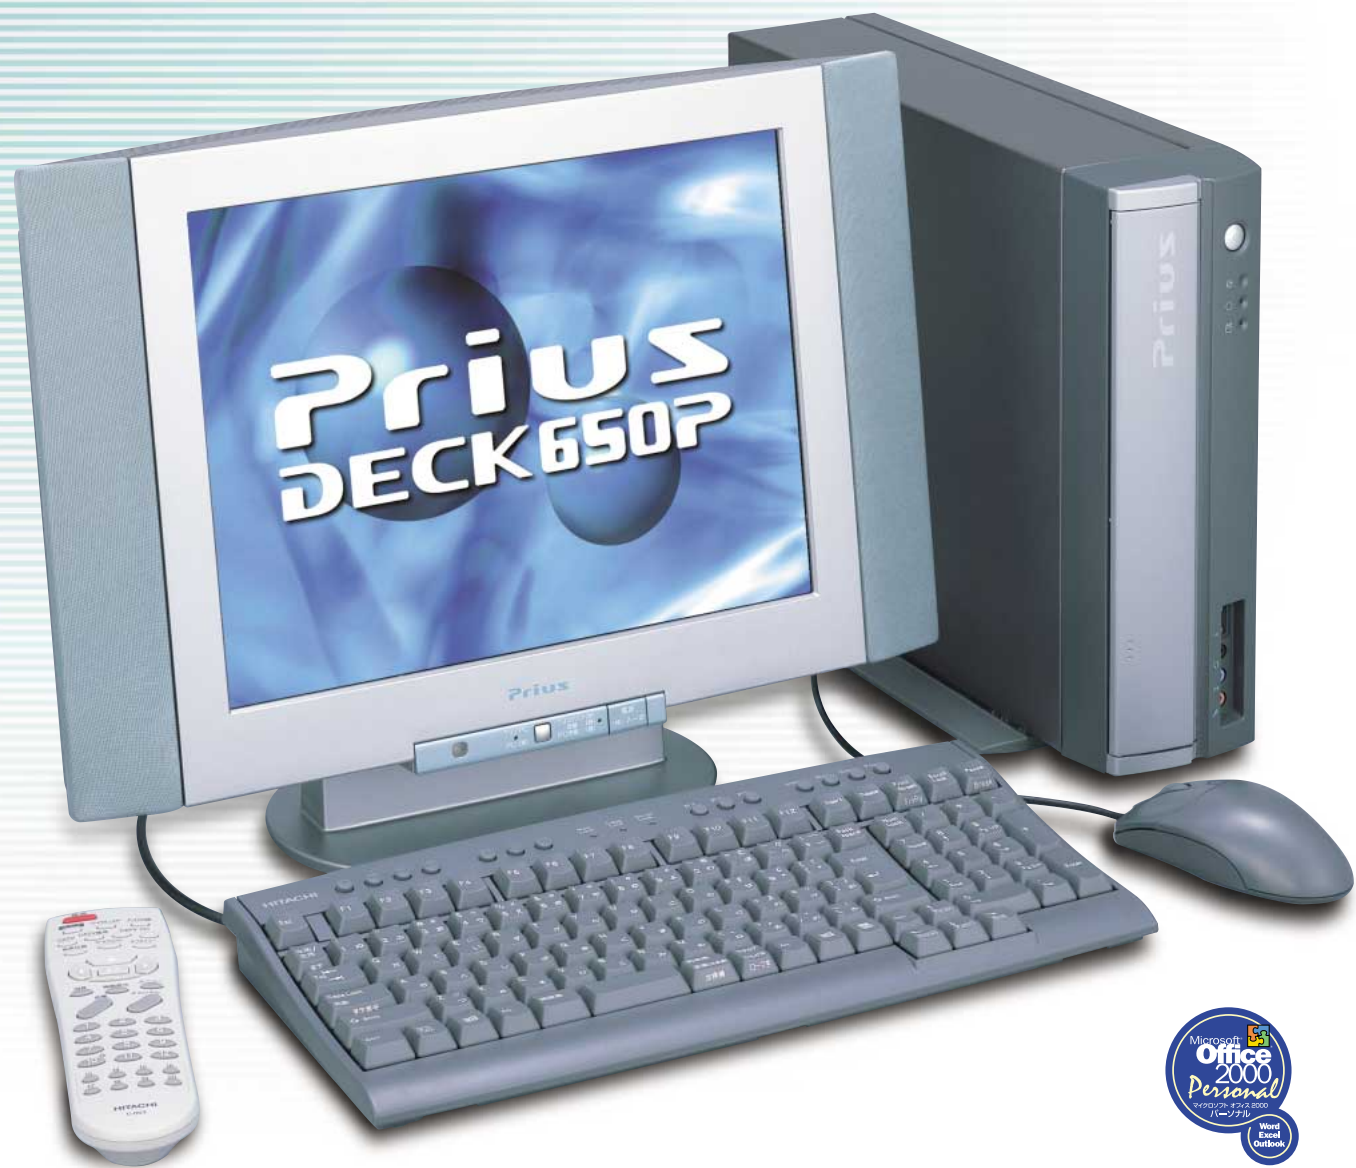

動画がキレイなスーパーピュアカラー液晶搭載。Wチューナー内蔵で、裏番組が録画できるトップエンドモデル。