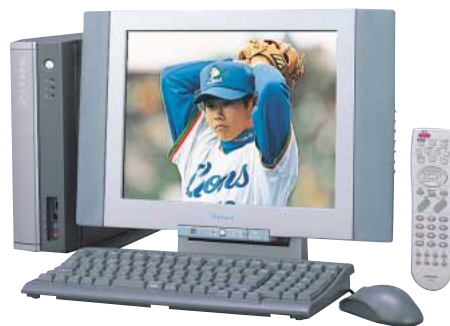

大画面&デジタルサラウンドが楽しめる

DVD-ROMドライブ&DolbyDigital

FLORA

スーパーピュアカラー液晶搭載

6507C60P/6507C60PJ

6505PV60P

スリムタワー型CRTデスクトップパソコン
 高画質17型フラットCRT搭載。
 高音質スピーカー標準添付のスタンダードモデル。
 6507C60P

Intel®Pentium®IIIプロセッサ 600E MHz	128MB SDRAMメモリー	17型 フラットCRT	30.0GB HDD
8倍速 DVD-ROM ドライブ	56kbps FAX モデム	i.LINK	光デジタル オーディオ 出力
		世界大百科 辞典	Office 2000 Personal

DVD HOME THEATER

DVDを高画質&高音質で楽しめる
DVD-ROMドライブ
 DVDソフトを大画面&高画質で見られる。
Dolby Digital & ホームシアター
 Dolby Digitalの立体音響でホームシアターを体験できる。

TVを見る

放送中のTV番組を、止める、進める、繰り返す。タイムシフト機能

簡単操作でTVウォッチング

TVチューナーボード搭載

アンテナに接続すれば、VHF/UHF/データ放送が楽しめます。データ放送を使えば、ニュースなどの最新情報が早くキャッチできます。

TVチューナー内蔵

Prius DECKとの組合せで、裏番組も録画できる

PriusViewはTVチューナー内蔵。単独で液晶TVとして使えます。Prius DECKとの組合せでは、本体の電源をOFFにしていてもTV番組が見られます。さらに、PriusViewでTVを見ているときにPrius DECKのチューナーで、裏番組を録画することもできます。

PriusViewのチューナーから録画はできません。

TV専用リモコンを標準添付