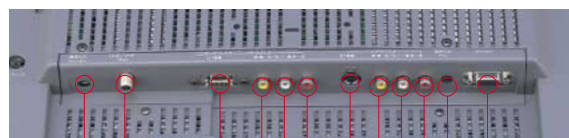

*1:ダイナミックガンマ補正とは、映像の内容により動的にガンマを補正する方式です。
*2:プログレッシブ回路とは、インターレースをプログレッシブスキャンすることで、チラツキや映像ノイズを抑える方式です。
*3:3次元Y/C分離回路とは、Y(輝度)信号とC(色)信号を水平・垂直・時間軸の方向に分離し、映像ノイズを低減する方式です。ダイナミックガンマ補正、プログレッシブ高速度スキャン、3次元Y/C分離回路は、PriusViewのチューナーでTVを受信する場合にのみ有効となります。

TVチューナー内蔵

Prius DECKとの組合せで、裏番組も録画できる

PriusViewはTVチューナー内蔵。単独で液晶TVとして使えます。Prius DECKとの組合せでは、本体の電源をOFFにしていてもTV番組が見られます。さらに、PriusViewでTVを見ているときにPrius DECKのチューナーで、裏番組を録画することもできます。

PriusViewのチューナーから録画はできません。

TV専用リモコンを標準添付

ブラウン管TVのリモコン感覚で、チャンネル切替やボリューム調節ができるTV専用リモコンを標準添付。

Prius DECK本体のチューナーでTVを見る場合、タイムシフトでTVを見ている時を含む、リモコンは使用できません。

▶TV専用リモコン

BSデジタルチューナーに簡単接続可能

BSデジタルチューナーとの接続が簡単なD1端子を装備。将来の放送環境にも配慮しています。さらに、多彩なインタフェースを装備し、ゲーム機器やVTRとつないで楽しむことができます。