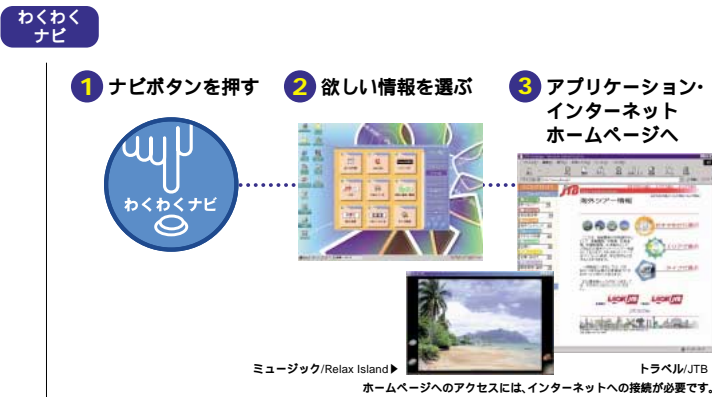

AV機器感覚で操作できるリモコン、ワイヤレスキーボード&マウス

リモコンを標準装備。TV、DVD、アプリケーションの起動など、AV機器のようにワンタッチでコントロールできます。さらに、遠隔操作が可能なワイヤレスキーボード&マウス(赤外線方式)を採用しています。

省エネルギー機能

「ワンタッチ節電機能」を装備。「ENERGY STAR基準」に対応。

フロントオペレーション

FDD、DVD-ROMドライブは、ディスクの出し入れがしやすい前面に配置。

見やすく使いやすいチルト&スイーベル機構

画面のチルト角は前後19°(前4°後15°) / 左右120°(左60°右60°)の範囲で調整可能。

インターネットや情報検索が、はじめてでもカンタンに楽しめる。

**「わくわくナビ」なら
情報検索やアプリケーション起動が簡単**
17のジャンルから、ホームページやアプリケーションがボタン1つで呼び出せます。たとえばトラベル、シネマなど、はじめての方でも知りたい情報へ簡単アクセス。さらに、お気に入りのURLやアプリケーションもアイコンに登録できますので、すぐに起動することができます。

- どんどん探せる17ジャンル**
- Prus情報 ショッピング ゲーム他 テレビ&ラジオ ミュージック ワープ他
 - マネー&ワーク スポーツ ファッション グルメ コミュニケーション ライフ
 - シネマ トラベル ニュース わくわくナビ 情報検索

インターネット
今すぐ始められる簡単インターネット
ワンタッチキーでインターネットもE-メールも簡単にアクセスできます。プロバイダーに即加入できる特典付オンラインサインアップソフトもプレインストール。インターネットがはじめての方でも手軽に利用できます。さらに人気のメールソフト「PostPet」を用意しています。