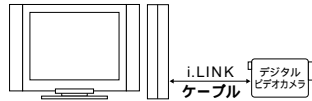

デジタルビデオ編集

カンタン編集で、オリジナルビデオムービーが作れる。

i.LINK端子で映像を取り込む

デジタル映像の高速取り込みが可能。i.LINK端子を装備したデジタルビデオカメラをi.LINKケーブルでつなげば、撮影した映像を簡単に取り込みます。映像の取り込み・編集は、すべてデジタルですから、画質の劣化がほとんどありません。オリジナルテープに忠実な編集が可能です。

デジタルビデオカメラ、i.LINKケーブルは同梱されておりません。市販のものをご利用ください。また、デジタルビデオカメラは、i.LINK端子を装備している必要があります。一部の機種ではご利用にならない場合があります。事前にFLORA安心コールセンターかデジタルビデオカメラメーカーにご確認ください。