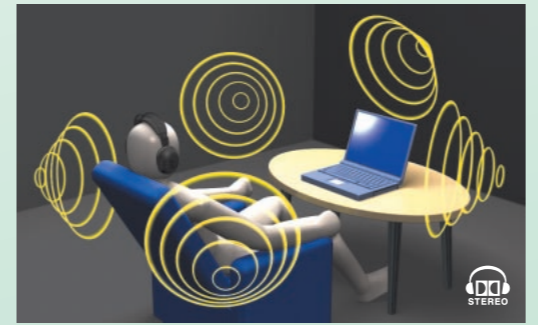

ドルビーヘッドホンは、通常のヘッドホンを使ってあたかもスピーカーからの音声を聴いているかのように感じさせる技術です。映画などの5.1chDVDタイトルを視聴している場合に実際の5.1chスピーカーシステムから聞こえてくるのと同様の波形をヘッドホンを通して各々の耳に伝えることにより、これまでのヘッドホンで聴いていた感覚よりもリアルな感覚で視聴することができます。

CD-R/RW モデル オリジナルCDが簡単につくれる。

[20R4TR]	Mobile Intel®Celeron™プロセッサ 550MHz	64MB SDRAMメモリー	12.0GB HDD	4倍速 CD-R/RW ドライブ	14.1型カラー液晶 ディスプレイ(XGA)	56kbps FAX モデム	表示 メモリー 4MB	USB x 2ポート	世界大百科 事典	Office 2000 Personal

CDで、マイベストアルバムがつくれる
CD-R/RWディスクの書き込みができるCD-R/RWモデル。音楽編集ソフト「BeatJam X-TREME」を使って、音楽CDなどの音源からお気に入りの曲だけ自由にセレクトしたオリジナルCDが簡単につくれます。WMA(Windows Media Audio)形式や、WAVE形式でダイレクトに録音可能です。

音楽CD、インターネットの音楽データ、音楽ファイル、イコライザ機能でオリジナル編集、CD-R/RWドライブでオリジナルCD作成

MP3データは再生のみの対応になります。MP3へのデータ変換機能はありません。お客様が録音したものは個人または家庭で楽しむなどの場合は、著作権法上、著作権者に無断で使用できません。CD-RWメディアはオーディオCDプレーヤーや1998年以前のパソコンでは読めない場合があります。

大量のデータ保存用CDも簡単につくれる

データ保存用ソフト「EasyCD Creator Standard版/DirectCD」を使えば、大切なデータバックアップ用のCDを作成可能。大容量のデータもCDにすれば、フロッピー感覚で手軽に持ち運べます。