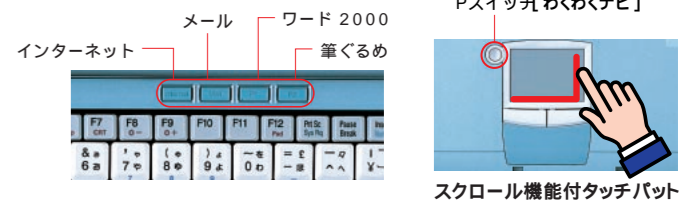

ワンタッチ&ワンプッシュのカンタン操作。

ワンタッチキー & Pスイッチで即アクセス

4個のワンタッチキーを装備。インターネット、Eメールが一発アクセス。さらに、よく使うアプリケーションをPスイッチ(出荷時「わくわくナビ」登録済み)に登録しておけば、ワンプッシュで起動します。