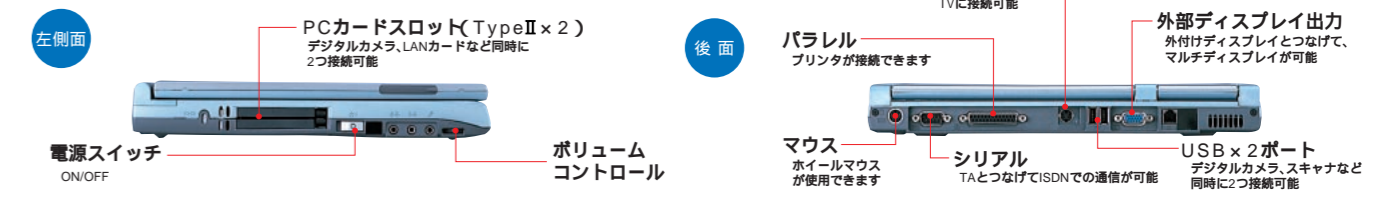

拡張性にすぐれた充実のインタフェース。

パソコンのライフスタイルを快適にするWindows® Millennium Edition搭載。