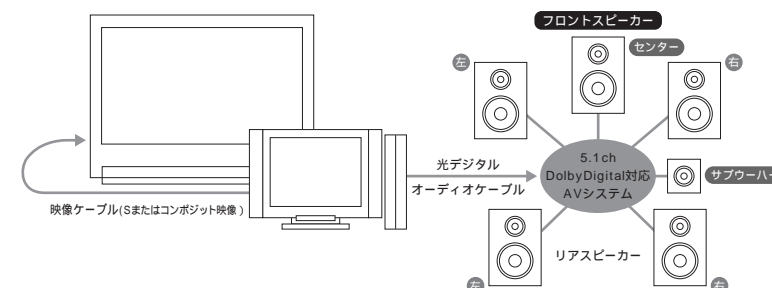

DVDホームシアター【Dolby Digital&大画面表示で、リビングはホームシアターになる。】

TVとつなげて、大画面でDVDが見られる
S/コンボジット映像出力で、お手持ちのTVと接続すれば、TV
の大画面いっぱいにDVDの映像を映し出せます。

5.1ch Dolby Digital対応
映画館の臨場感が味わえる

光デジタルオーディオ出力端子を装備。ドルビーデジタル対応の
AVシステムと接続すれば、前後左右からあふれ出す立体音響
(5.1チャンネルサラウンド)が楽しめます。