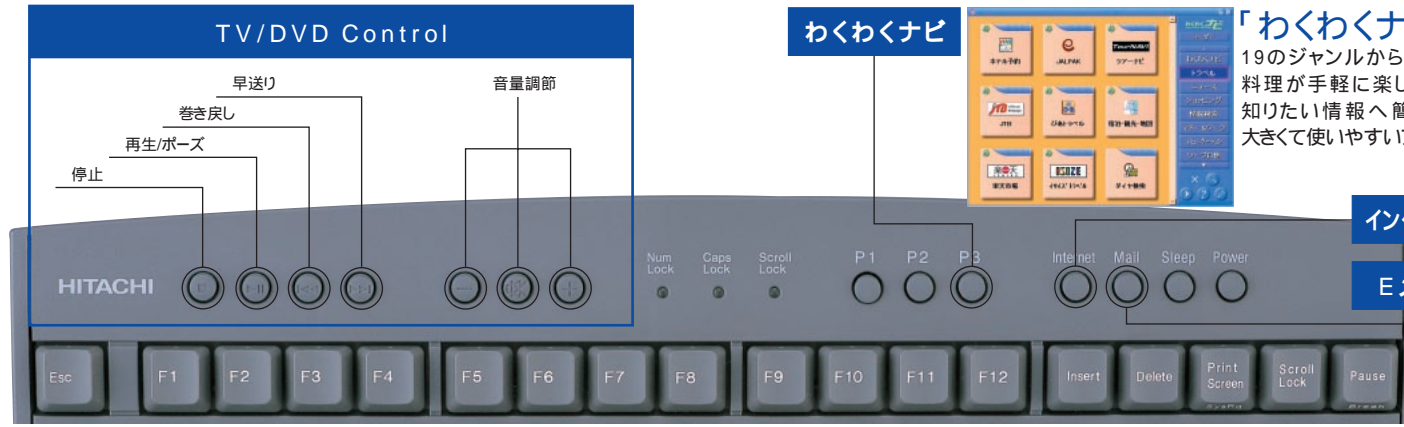

AV機器感覚で操作できるリモコン、 ワイヤレスキーボード&マウス

リモコンを標準装備。TV、DVD、アプリケーションの起動など、AV機器のようにワンタッチでコントロールできます。さらに、遠隔操作が可能なワイヤレスキーボード&マウス(マウス専用IR受信ユニット付)を採用しています。

省エネルギー機能...「ワンタッチ節電機能」を装備。「ENERGYSTAR®基準」に対応。
フロントオペレーション...
FDD、DVD-ROMドライブは、ディスクの出し入れがしやすい前面に配置。
見やすく使いやすいチルト&スイベル機構...
画面のチルト角は前後19°(前4°後15°)左右120°(左60°右60°)の範囲で調整可能。

パソコンのライフスタイルを快適にする Windows® Millennium Edition 搭載。

インターネットも情報検索も、思いっきりカンタンです。

みんなが安心して使えます。

わかりやすいマニュアル付属
付属のマニュアルをテーマごとの分冊にして、わかりやすく説明。スタートブックから順番に読んでいけば、初めての人でも知らず知らずのうちにマスターできる工夫をこらしました。

キーボード練習ソフト「キーボードファイター」

3種類のゲームを楽しみながら、キーボードの打ち方の練習ができるソフトです。ローマ字入力にも、かな入力にも対応。ローマ字の修得にも効果を発揮します。

「わくわくナビ」なら情報探しも、アプリケーション起動も簡単。19のジャンルからホームページやアプリケーションがボタン1つで、簡単に呼び出せます。たとえば、おいしい料理が手軽に楽しめるレストランを見つけたいなら「グルメ」、家族で行く旅行先を探したいなら「トラベル」など、知りたい情報へ簡単にアクセスすることができます。さらに、お気に入りのホームページやアプリケーションも、大きくて使いやすいアイコンに登録して、すぐに起動することができます。