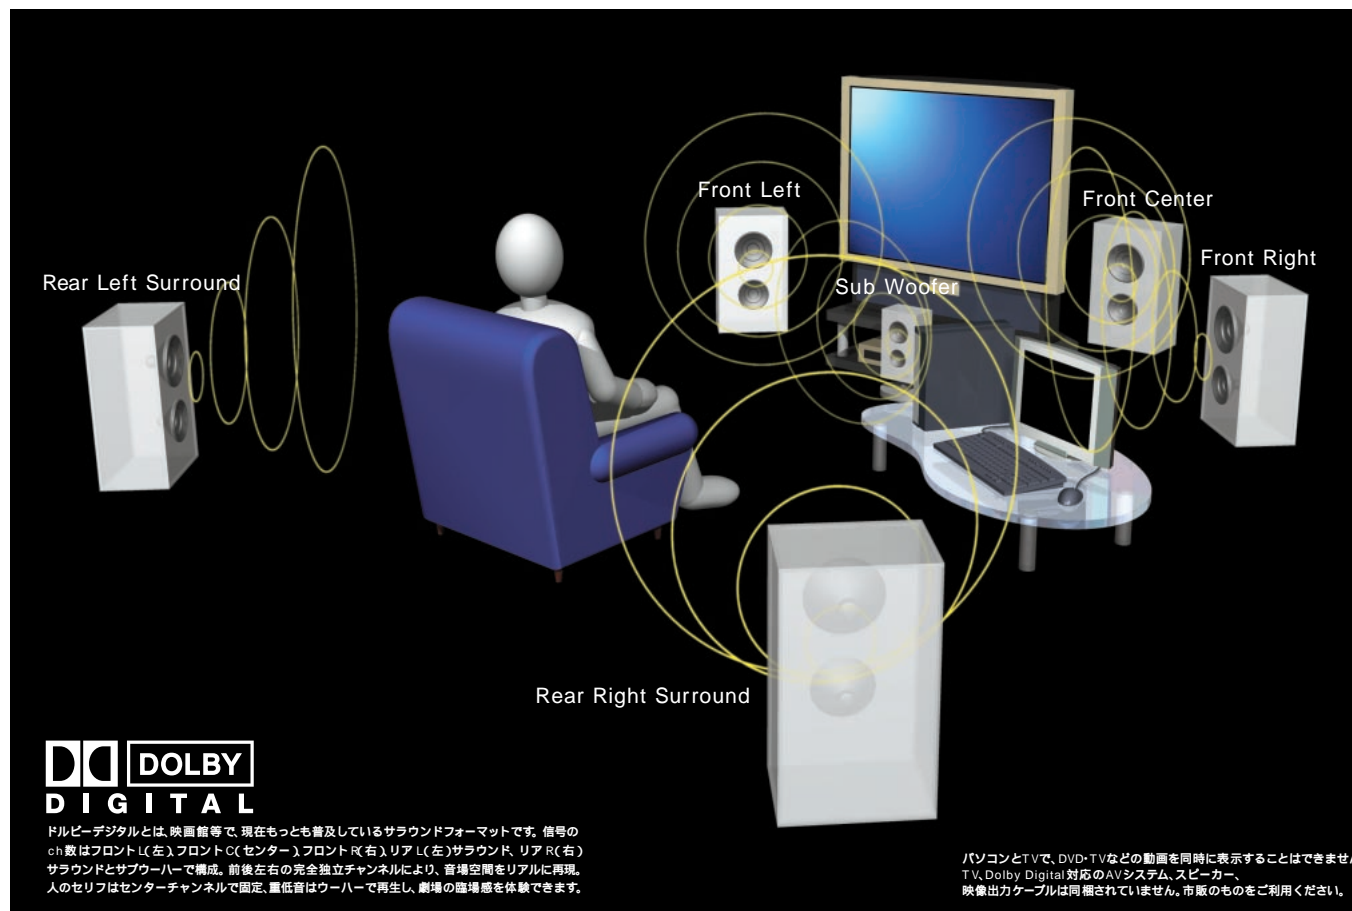

ドルビーヘッドホン【臨場感あふれるリアルサウンドが楽しめる。】

お手持ちのヘッドホンで
デジタル3Dサウンドが聴ける

迫力に満ちたサウンドが、ヘッドホンで手軽に楽しめるドルビーヘッドホン
機能を搭載しました。お手持ちのヘッドホンを本体に差し込むだけで、まるで
映画館にいるような広がりリアル感をもった、立体的なデジタルサウンド
を楽しむことができます。

ドルビーヘッドホンは、通常のヘッドホンを使ってあたかもスピーカーからの音声を聴いているかのように感じさせる技術
です。映画などの5.1chDVDタイトルを視聴している場合に実際の5.1chスピーカーシステムから聞こえてくるのと同様の波
形をヘッドホンを通して各々の耳に伝えることにより、これまでのヘッドホンで聴いていた感覚よりもリアルな感覚で視聴
することができます。

DVDホームシアター【Dolby Digital&大画面表示で、リビングはホームシアターになる。】

TVとつなげて、大画面でDVDが見られる
S/コンボジット映像出力で、お手持ちのTVと接続すれば、TV
の大画面いっぱいにDVDの映像を映し出せます。

5.1ch Dolby Digital対応
映画館の臨場感が味わえる

光デジタルオーディオ出力端子を装備。ドルビーデジタル対応の
AVシステムと接続すれば、前後左右からあふれ出す立体音響
(5.1チャンネルサラウンド)が楽しめます。

ドルビーデジタルとは、映画館等で、現在もっとも普及しているサラウンドフォーマットです。信号の
ch数はフロント(左)、フロントC(センター)、フロントR(右)、リアL(左)サラウンド、リアR(右)
サラウンドとサブウーハーで構成。前後左右の完全独立チャンネルにより、音場空間をリアルに再現。
人のセリフはセンターチャンネルで固定、重低音はウーハーで再生し、劇場の臨場感を体験できます。

パソコンとTVで、DVD-TVなどの動画を同時に表示することはできません。
TV、Dolby Digital対応のAVシステム、スピーカー、
映像出力ケーブルは同梱されていません。市販のものをご利用ください。