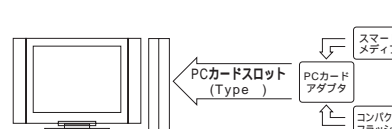

デジタルカメラ画像編集【はがきやシールが簡単につくれる。】

PCカードスロット(Type)を標準装備。スマートメディアやコンパクトフラッシュに対応した、PCカードアダプタと連携すれば、デジタルカメラで撮った画像を取り込みます。写真合成やカード、電子アルバムが手軽につくれる「メディアシェフ/あるばむ」。そして、はがきやラベル・シールが簡単につくれる「筆ぐるめ」をインストールしていますから、思いのままに作品づくりが楽しめます。