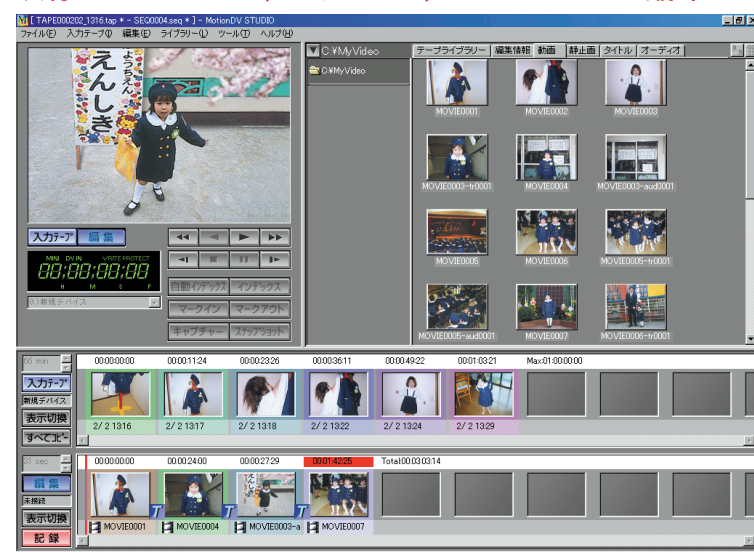

映像をカットしたり、つないだり、カンタンビデオ編集

DV編集ソフト MotionDV STUDIO

カット割り編集

取り込んだ映像をカットして入れ替えたり、つないだりできます。印象的なシーンの挿入もできます。ディレクター気分でのままのストーリーに編集できます。

特殊効果演出

シーンとシーンの間に演出を凝らしたトランジション効果や「フェードイン」「フェードアウト」「モザイク」など、本格的なビデオエフェクト効果を使用できます。さらに、BGMやナレーションもカンタンに挿入できます。

3Dアニメーション・3Dタイトル

画面上を動き回るアニメーションや立体的なタイトルを挿入することができます。

多彩なキャラクター

豊富なキャラクターをご用意、編集画面を楽しく演出します。

タイトルを入れて編集完成

思い出に残したいシーンを演出したり、お好みのアニメーションやタイトルなどを加えて、ビデオ編集は完了します。

DVテープに出力

編集したデータは、DVテープに出力できます。映像のワンシーンを入れたビデオラベルやビデオクリップのタイトルシールも作れるので、編集がますます楽しくなります。さらに、動画の中からお気に入りのシーンを静止画として取り込めるので、アルバムがカンタンにつくれます。

MPEG1、2などに出力

標準画質のMPEG1、高画質のMPEG2、さらにメール添付などに最適なコンパクトなフォーマット*1に出力することができます。

*1:Windows®のメディアプレイヤーで再生できるASFファイル。

音楽CD・MD編集【自分だけのオリジナルベスト選曲集が作れる。】

音楽CDから好きな曲を取り込む

音楽CDからお気に入りの曲を取り込んで、好きな順に並べ替えるだけのカンタン編集。デジタルデータの高音質をそのままに、オリジナルサウンドライブラリーが作れます。タイトル曲名の入力も簡単にできるので、編集データの管理もラクラクです。

イコライザ機能で好みの音色を楽しむ

便利なイコライザ機能を搭載。10本の周波数帯域を操作して好みの音質を演出可能。スペクトラムアナライザをステレオ化し、音とシンクロした鮮やかなイルミネーションが楽しめます。また、個性あふれる多彩なSkinを、好みに応じて選べます。

MDに録音する

光デジタルオーディオ出力端子にMDレコーダー*2をつなげば、編集したサウンドを録音できます。プレイリストの曲名をドラッグ&ドロップするだけのシンプル操作で、編集完成。部屋やクルマの中など、好きな場所で自分だけのMDが楽しめます。

*2: 48kHzサンプリングコンバータ搭載のMDレコーダーと接続できます。

光デジタルオーディオケーブル、MDレコーダーは同梱されておりません。光デジタルオーディオ出力端子の形状は5.0R/丸形、6.10R/角形です。市販のものをご利用ください。