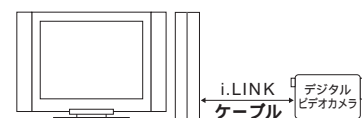

デジタルビデオ編集【カンタン編集で、オリジナルビデオムービーが作れる。】

i.LINK端子で映像を取り込む

デジタル映像の高速取り込みが可能なi.LINK端子(S400)を装備。デジタルビデオカメラをi.LINKケーブルでつなげば、撮影した映像を簡単に取り込みます。映像の取り込み・編集は、すべてデジタルですから、画質の劣化がほとんどありません。