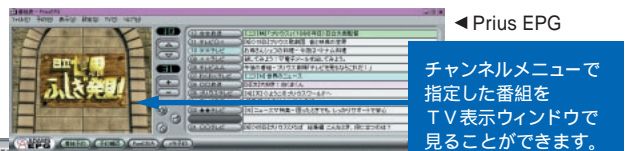

録画中の番組も、
終了を待たずに頭から再生。

外出前に録画予約をしておけば、番組の途中で帰宅しても、録画終了を待つことなく、頭から楽しめます。不要な部分を早送りすれば、リアルタイムの放送(映像)に追いつくこともできます。

映像再生は0.1~9.9倍速で設定可能です。(音声再生は1.0~2.2倍速の範囲で有効です。)

タイムシフト機能は【TV/DVDソフト】Pure DIVA で実現する機能です。

TV番組を探す・録る【番組検索も、長時間録画もお手のもの。】

番組検索や録画予約が簡単

番組探しも録画予約も、TV表示ウィンドウがついた電子番組表(Prius EPG)におまかせください。見たい番組を確認したり、お好きなジャンルや出演者から番組を探して一覧表示できるなど、TVを思う存分楽しむための便利な機能を満載。録画予約も、番組を選び予約ボタンをクリックするだけで、最大8日間の予約設定ができるという簡単さです。

電子番組表は、テレビ朝日系列全国24局がBTV電波に乗せて、約2時間おきに最新のデータが送られてきます。(無料)主電源をONにしておけば、ハードディスクに自動保存されます。データ放送は受信できない地域があります。またCATVでは、各放送局によって受信できない場合があります。事前にCATV事業者にお問い合わせください。