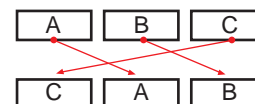

取り込んだ映像をカットして入れ替えたり、つないだりできます。印象的なシーンの挿入もできます。ディレクター気分でのままのストーリーに編集できます。

特殊効果演出

シーンとシーンの間に演出を凝らしたトランジション効果や「フェードイン」「フェードアウト」「モザイク」など、本格的なビデオエフェクト効果を使用できます。さらに、BGMやナレーションもカンタンに挿入できます。

3Dアニメーション・3Dタイトル

画面上を動き回るアニメーションや立体的なタイトルを挿入することができます。