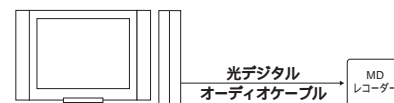

MDに録音する

光デジタルオーディオ出力端子にMDレコーダー*2をつなげば、編集したサウンドを録音できます。プレイリストの曲名をドラッグ&ドロップするだけのシンプル操作で、編集完成。部屋やクルマの中など、好きな場所で自分だけのMDが楽しめます。

*2: 48kHzサンプリングコンバータ搭載のMDレコーダーと接続できます。