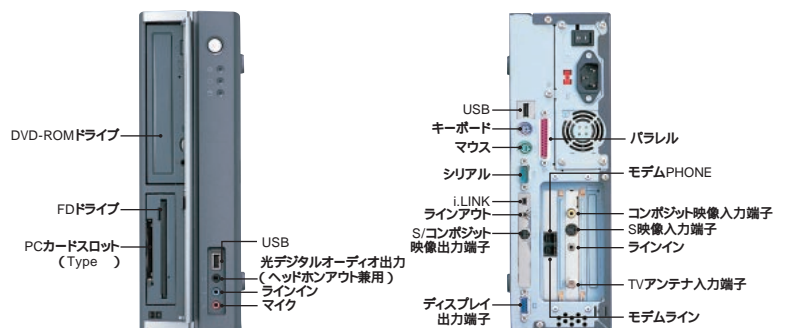

多彩なインターフェイス