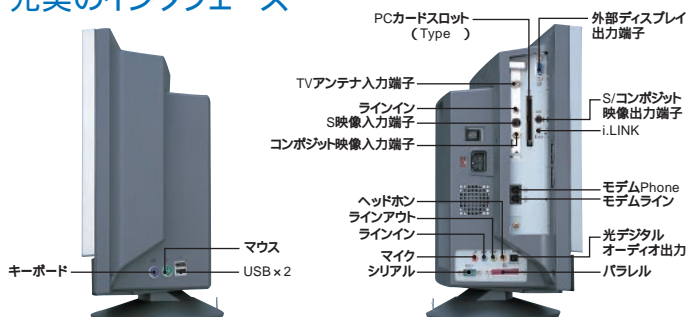

充実のインタフェース

DVDも高画質で再生 15型スーパーピュアカラー液晶搭載

15型 Super In Plane Switching方式 TFT液晶ディスプレイを搭載。これにより1,024×768ドット、最大1,677万色の高精細表示、コントラスト比300:1、色純度 (NTSC比) 60%以上を達成。さらに広視野角縦横170°を実現。上下左右斜めと、どの角度から見ても画面は隅々までクッキリ鮮明です。

AV機器感覚で操作できるリモコン、 ワイヤレスキーボード&マウス

リモコンを標準装備。TV、DVD、アプリケーションの起動など、AV機器のようにワンタッチでコントロールできます。さらに、遠隔操作が可能なワイヤレスキーボード&マウス(マウス専用IR受信ユニット付)を採用しています。

省エネルギー機能...「ワンタッチ節電機能」を装備。「ENERGYSTAR®基準」に対応。
フロントオペレーション...
FDD、DVD-ROMドライブは、ディスクの出し入れがしやすい前面に配置。
見やすく使いやすいチルト&スイベル機構...
画面のチルト角は前後19°(前4°後15°)左右120°(左60°右60°)の範囲で調整可能。

パソコンのライフスタイルを快適にする Windows® Millennium Edition 搭載。