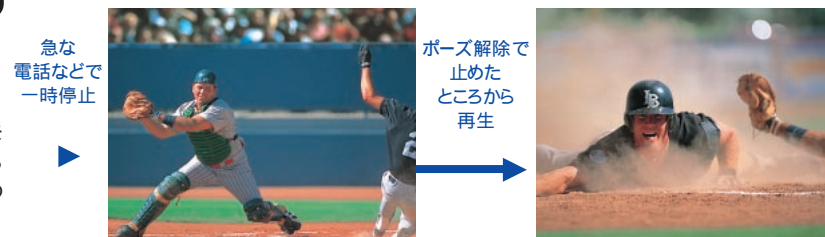

TVを見る【タイムシフト機能】で止める・進める・繰り返す。TVがますます面白くなる。】

タイムシフト 【一時停止】機能

放送中の番組を一時停止。
見たいシーンも見逃さない。

目が離せないシーンでの急用には、ポーズボタンを押して、番組を一時停止。解除すれば、止めたところから続きが見られます。(料理のレシピやクイズの答え先などを書き写したい時にも便利です。)

一時停止は自動保存時間内(5分~120分/出荷時設定5分)で有効です。