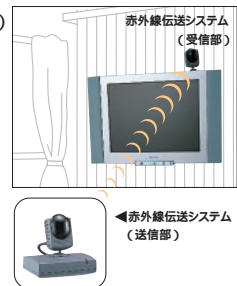

使い方が広がるレイアウトフリー

PriusViewは、奥行き約7.6cm(最薄部)の省スペース設計。スタイリッシュなデザインで使い方に合わせたレイアウトが可能です。壁掛けスタンド^{*4}を使えば、オシャレな壁掛けTVになり、さらに赤外線伝送システム^{*5}を使えば、離れた場所にあるビデオデッキなどの映像も見られます。また、VESA規格(75mmタイプ)アームスタンド(市販品)が取り付け可能です。