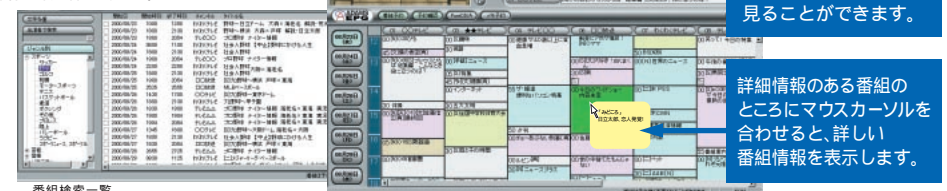

録画中の番組も、
終了を待たずに頭から再生。

外出前に録画予約をしておけば、番組の途中で帰宅しても、録画終了を待つことなく、頭から楽しめます。不要な部分を早送りすれば、リアルタイムの放送(映像)に追いつくこともできます。

映像再生は0.1~9.9倍速で設定可能です。(音声再生は1.0~2.2倍速の範囲で有効です。)

タイムシフト機能は【TV/DVDソフト】Pure DIVA で実現する機能です。

TV番組を探す・録る【番組検索も、長時間録画もお手のもの。】

番組検索や録画予約が簡単

番組探しも録画予約も、TV表示ウィンドウがついた電子番組表(Prius EPG)におまかせください。見たい番組を確認したり、お好きなジャンルや出演者から番組を探して一覧表示できるなど、TVを思う存分楽しむための便利な機能を満載。録画予約も、番組を選び予約ボタンをクリックするだけで、最大8日間の予約設定ができるという簡単さです。

電子番組表は、テレビ朝日系列全国24局がBTV電波に乗せて、約2時間おきに最新のデータが送られてきます。(無料)主電源をONにしておけば、ハードディスクに自動保存されます。データ放送は受信できない地域があります。またCATVでは、各放送局によって受信できない場合があります。事前にCATV事業者にお問い合わせください。

チャンネルメニューで指定した番組をTV表示ウィンドウで見ることができます。

詳細情報のある番組のところにマウスカーソルを合わせると、詳しい番組情報を表示します。

ハードディスクへ最大約7時間の録画が可能

【ビデオテープへの保存も可能】

MPEG2方式に基づく独自のデータ圧縮方式を採用。TV放送なら最大約7時間の録画が可能です。録った番組は、タイトルで一覧表で表示されるので、映像の整理も簡単。残しておきたい映像は、S/コンボジット映像出力端子により、ビデオテープに録画することもできます。