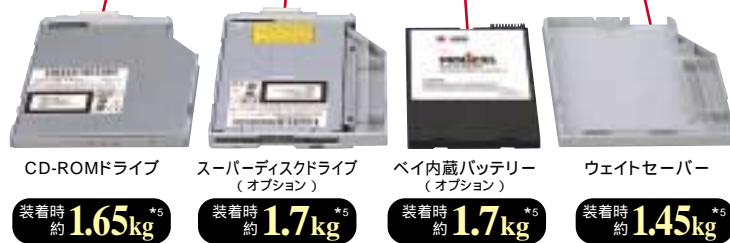

*6: バッテリー(L)(オプション)搭載時は、約180°オープンとなります。

即、リサーチ。かんたん情報検索。

リアルタイムな最新情報は「わくわくナビ」で、必要な知識は「世界大百科事典」で。知りたい情報、一発ゲット!

ホームページへのアクセスには、インターネットへの接続が必要です。

世界大百科事典(平凡社)全35巻分の知識を大活用。書籍に掲載されている図版の一部は収録されていません。

CD-ROMドライブやバッテリーなど、目的に応じて使い分け。ホットスワップ対応で、すぐに交換可能。

プリウスノート220Nは、マルチパーパス構造を採用。目的や用途に合わせて、CD-ROMドライブ、120MBメディアに対応したスーパーディスクドライブ*2、ベイ内蔵バッテリー*3、ウェイトセーバーのいずれか1つを内蔵できます。さらに、ホットスワップ機能により電源を切ることなくモジュールを交換できます*4。

- マルチメディアコンテンツを利用する場合
- 大容量の画像データの保存やバックアップをする場合
- 外出先で長時間使いたい場合
- 最も軽い状態でモバイルしたい場合