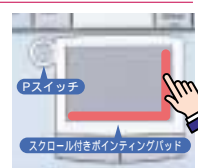

*6: バッテリー(L)(オプション)搭載時は、約180°オープンとなります。

即、リサーチ。かんたん情報検索。

リアルタイムな最新情報は「わくわくナビ」で、必要な知識は「世界大百科事典」で。知りたい情報、一発ゲット!

ホームページへのアクセスには、インターネットへの接続が必要です。

世界大百科事典(平凡社)全35巻分の知識を大活用。書籍に掲載されている図版の一部は収録されていません。

CD-ROMドライブやバッテリーなど、目的に応じて使い分け。ホットスワップ対応で、すぐに交換可能。

プリウスノート220Nは、マルチパーパス構造を採用。目的や用途に合わせて、CD-ROMドライブ、120MBメディアに対応したスーパーディスクドライブ*2、ベイ内蔵バッテリー*3、ウェイトセーバーのいずれか1つを内蔵できます。さらに、ホットスワップ機能により電源を切ることなくモジュールを交換できます*4。

- マルチメディアコンテンツを利用する場合
- 大容量の画像データの保存やバックアップをする場合
- 外出先で長時間使いたい場合
- 最も軽い状態でモバイルしたい場合

*2: 従来の3.5型フロッピーディスクも読み書きできます。
*3: ベイ内蔵バッテリーはウェイトセーバーに装着して使用します。
*4: 取り外し操作が必要です。
*5: 質量はすべてバッテリー(S)装着時の値です。

Pスイッチで、ワンプッシュ起動

アプリケーションなどを自由に登録することで、ワンタッチ起動できるPスイッチ搭載。(出荷時「わくわくナビ」登録済み)タッチパッドには便利なスクロール機能が付いています。